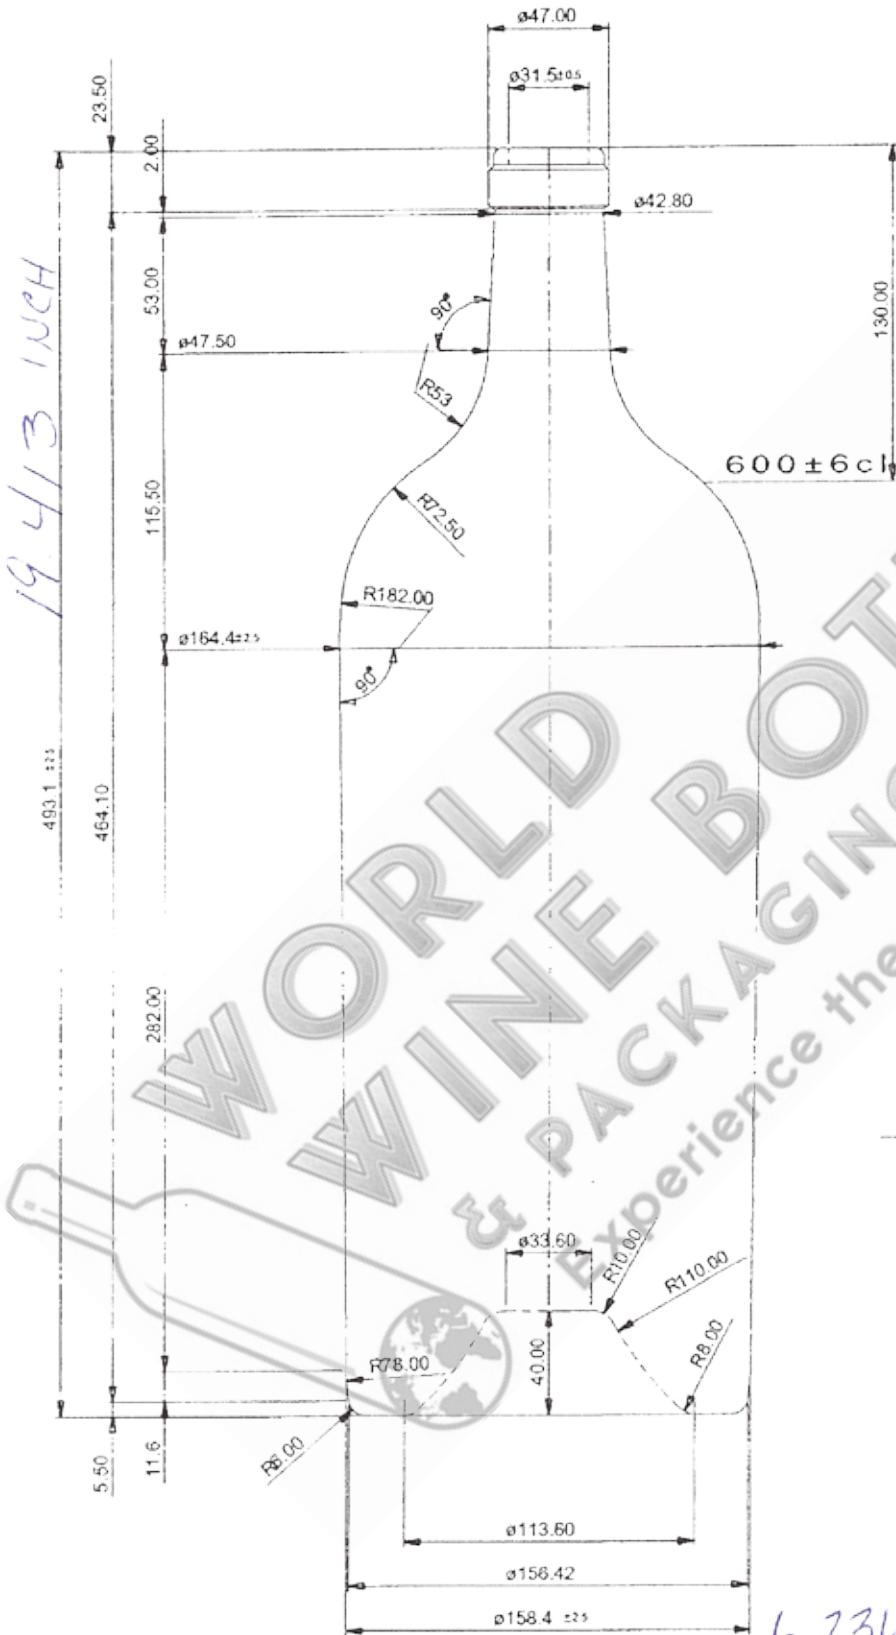

WW83 6L

IMBOCCATURA: FASCETTA
 CODICE: 1328
 FORO MIN. PASS. #28

CLIENTE CUSTOMER	N. S. S. R-206	SCALA SCALE	1:2		
ARTICOLO ITEM	BORDOL. FRANCESE	DISEGNO N. DRAWING N.	44/2	2	peso vetro era 3100gr.
	8583			1	mod. cag. spalla era 53.5
					13/05/13
					13/10/13