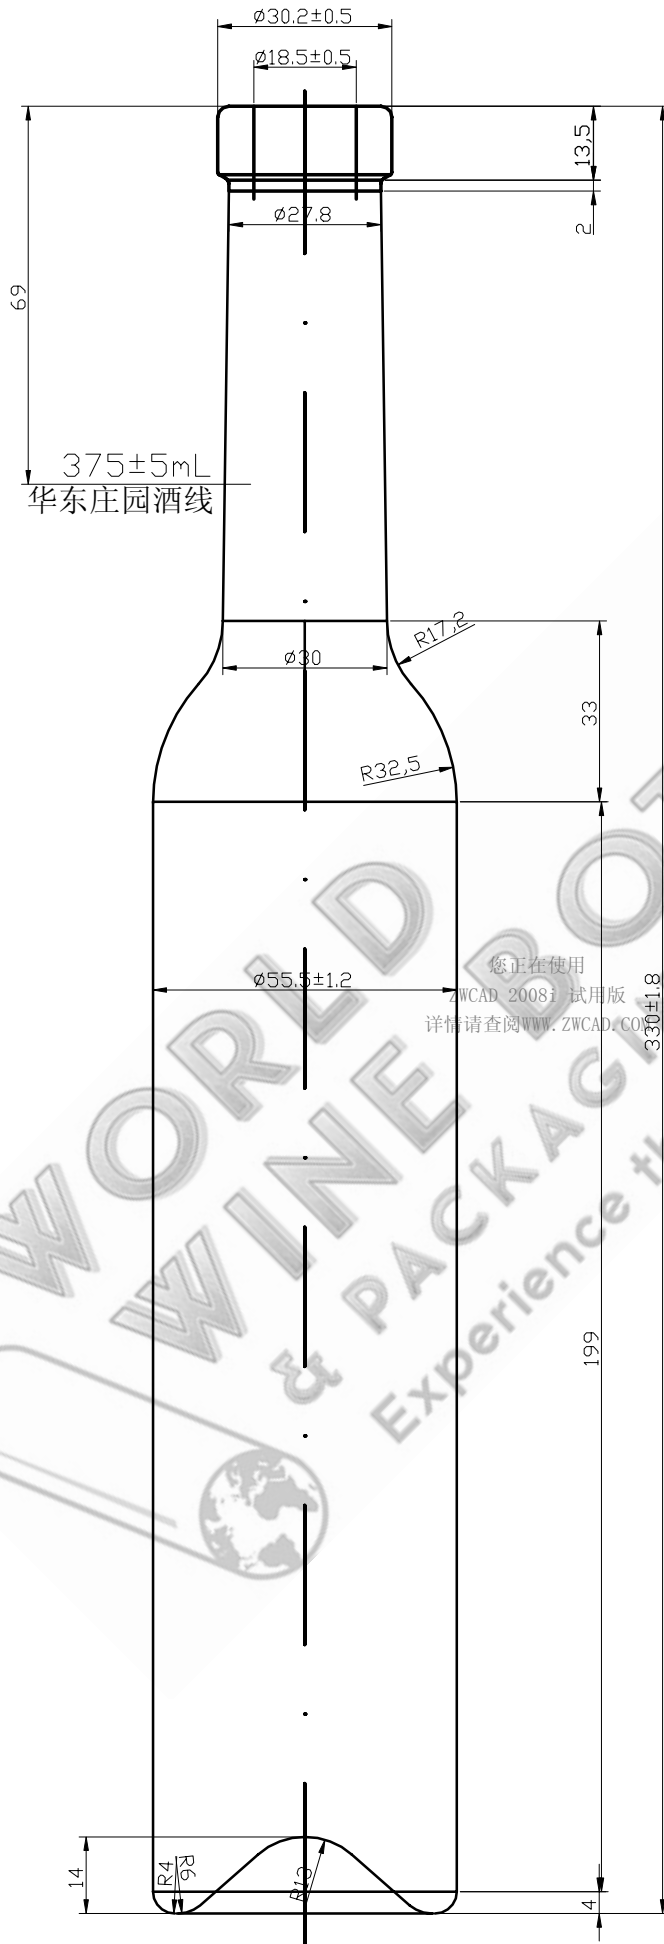

WW45 BT

您正在使用
ZWCAD 2008 试用版
详情请查阅 WWW.ZWCAD.COM

	375 mL
	392 ± 8 mL
	330 ± 1.8 mm
	55.5 ± 1.2 mm
	18.5 ± 0.5 mm
	30.2 ± 0.5 mm
	500 ± 20 g
	H375-2ZK
	375 mL
	2008