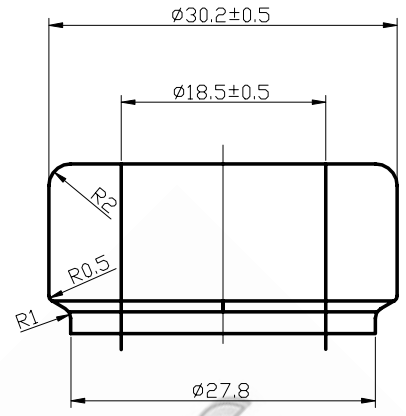

WW45 BT

您正在使用
ZWCAD 2008 试用版
详情请查阅 WWW.ZWCAD.COM

	375 mL
	392 ± 8 mL
	330 ± 1.8 mm
	55.5 ± 1.2 mm
	18.5 ± 0.5 mm
	30.2 ± 0.5 mm
	500 ± 20 g
	H375-2ZK
	375 mL
	2008