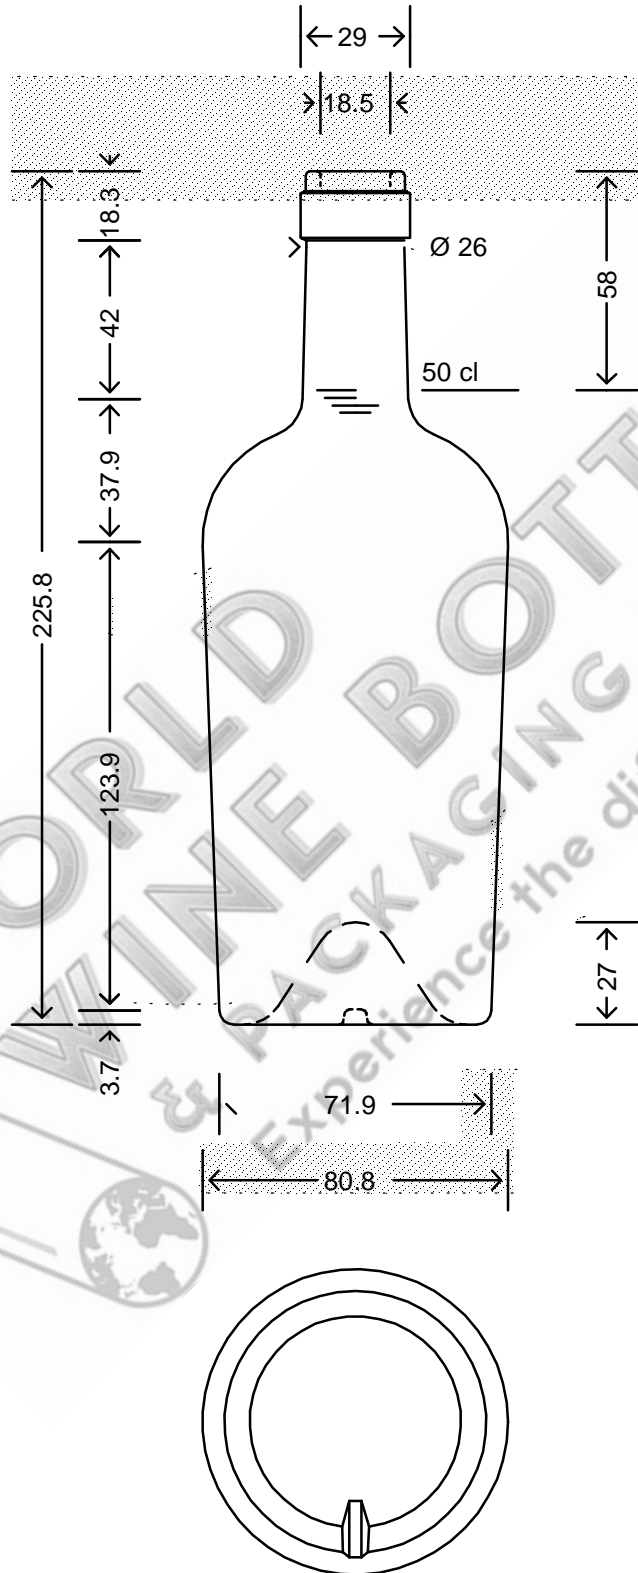

WWB RUM BOTTLE 500ML

ARTICOLO ITEM	: BOT. BORD REGINE 500 S VA \$ *	SCALA SCALE	: -	ALTEZZA HEIGHT	: 225,800
CAPACITA' R.B. (c.c.): BRIMFULL CAP. (c.c.):	517,000	PESO VETRO (gr): GLASS WEIGHT (gr):	500,000	M.T.B. M.T.B.	: -
BOCCA FINISH	: SUGHERO	COLORE COLOUR	: VERDE ANTICO	COD. N. COD. N.	: 13098P1