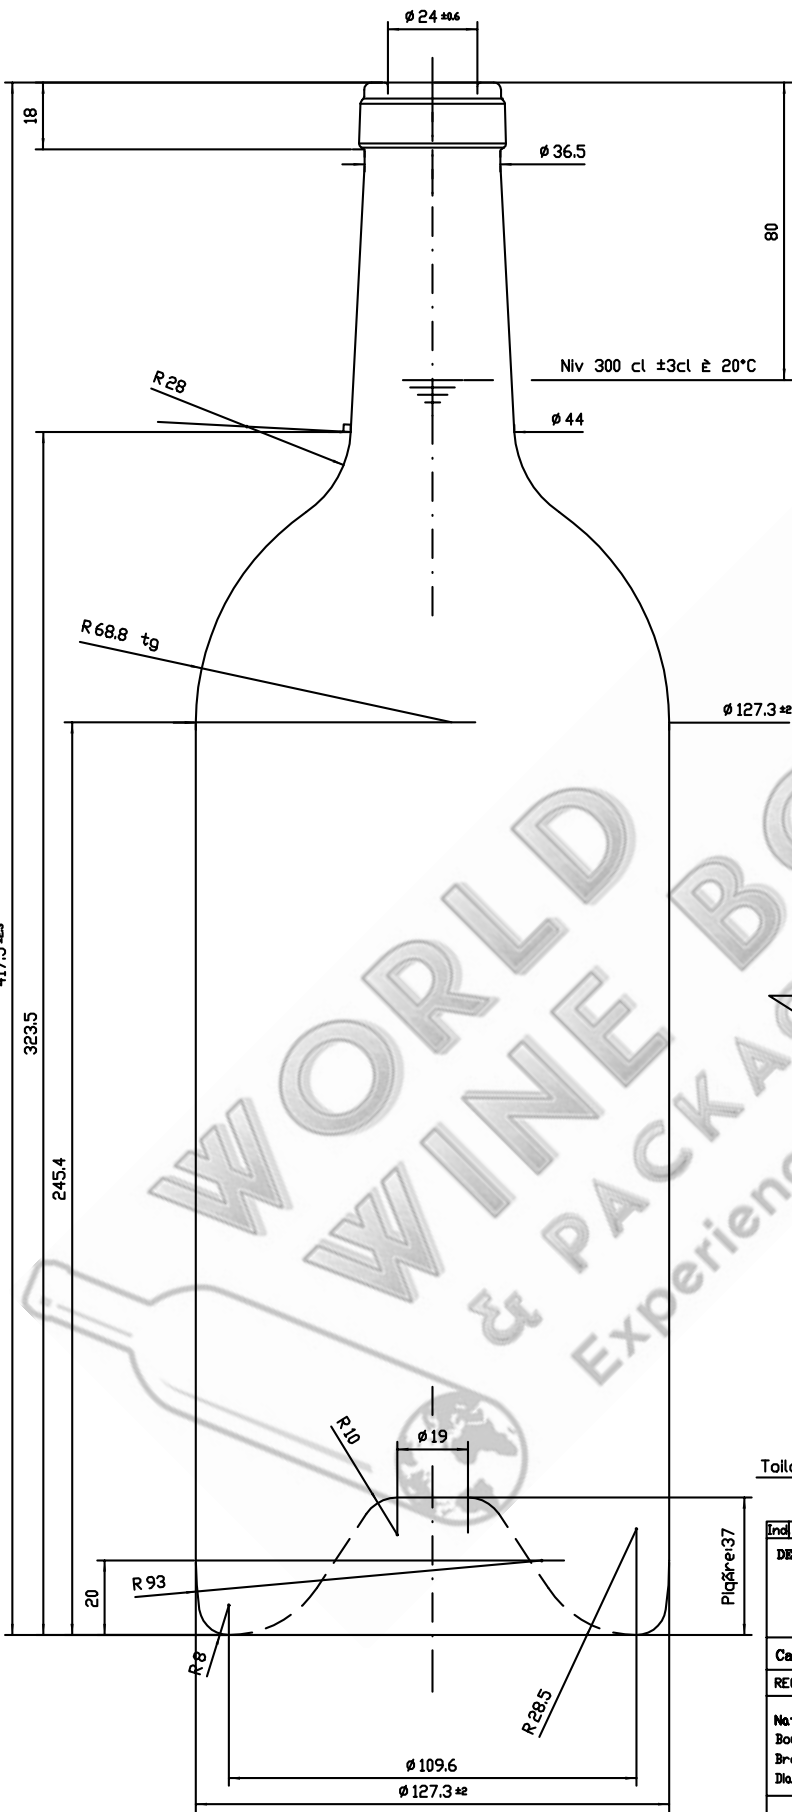

WW81 3L

Détail de bague (Achi3)

VALABLE
UNIQUEMENT
POUR
INFORMATION

Toilage interrompu sur gravures.

Reprise PE N°4328 (toilage sur fond)

Ind	Date	Non	VAr	Modifications	
DESIGNATION					
BORDELAISE 3L (Teinte CHR)					
BAGUE plate					
Capacité Utile 3000 ml ±0.80 mm (eau 20°C)		Capacité RB 3050 ml env.		POIDS g env.	
RECIPIENT MESURE oui <input type="checkbox"/> non <input checked="" type="checkbox"/>		TOLERANCES DIMENSIONNELLES CONFORMES A LA NORME NF H 35077 <small>LES COTES NON TOLERANCES SONT DONNEES POUR INFORMATION</small>			
LIMITES D'UTILISATION					
Nature du produit Vin tranquille		Degré max 13 °		Moulerie	Contrôle Fabricat
Bouchon verseur, opercule oui <input type="checkbox"/> non <input checked="" type="checkbox"/>		Brochage mini ø 20 mm		Date	Ech. Dess. VArif
Diamètre max canule remplissage ø 19 mm		Bon pour accord		24-03-99	1 & 3 JFS DAD
		Le		PE n° 7727	IND.
				CODE IS 1434	

417.5 ±0.3

323.5

245.4

20

Plaque: 37