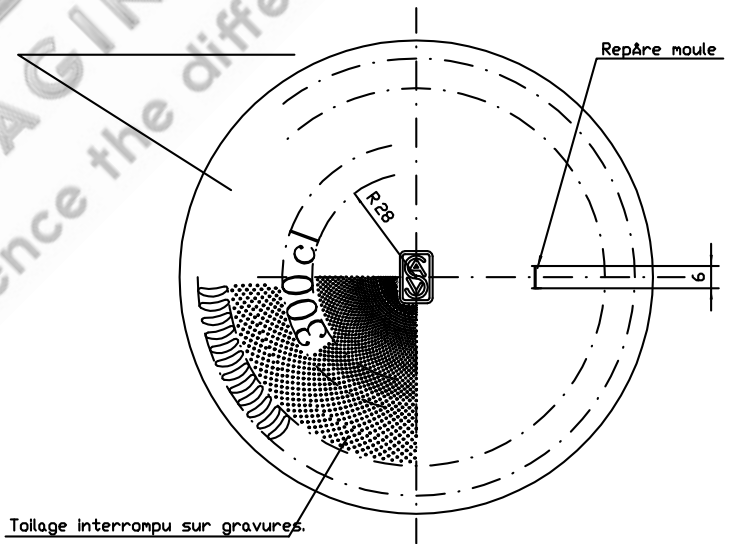

WW81 3L

Détail de bague (Achi3)

VALABLE
UNIQUEMENT
POUR
INFORMATION

Toilage interrompu sur gravures.

Reprise PE N°4328 (toilage sur fond)

Ind	Date	Non	VAr	Modifications	
DESIGNATION					
BORDELAISE 3L (Teinte CHR)					
BAGUE plate					
Capacité Utile 3000 ml ±0.80 mm (eau 20°C)		Capacité RB 3050 ml env.		POIDS g env.	
RECIPIENT MESURE oui <input type="checkbox"/> non <input checked="" type="checkbox"/>		TOLERANCES DIMENSIONNELLES CONFORMES A LA NORME NF H 35077 <small>LES COTES NON TOLERANCES SONT DONNEES POUR INFORMATION</small>			
LIMITES D'UTILISATION					
Nature du produit Vin tranquille		Degré max 13 °		Moulerie	Contrôle Fabricat
Bouchon verseur, opercule oui <input type="checkbox"/> non <input checked="" type="checkbox"/>		Brochage mini ø 20 mm		Date	Ech. Dess. VArif
Diamètre max canule remplissage ø 19 mm		Bon pour accord		24-03-99	1 & 3 JFS DAD
		Le		PE n° 7727	IND.
				CODE IS 1434	

417.5 ±0.3

323.5

245.4

20

Plaque: 37