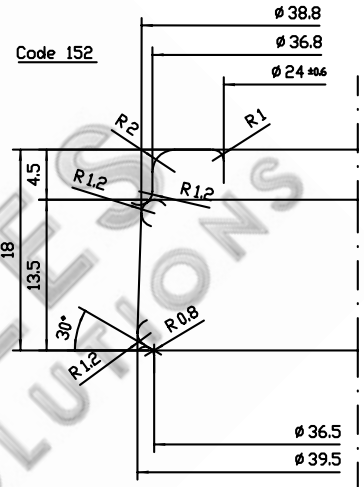

WW81 3L

Détail de bague (Achi3)

VALABLE
UNIQUEMENT
POUR
INFORMATION

Toilage interrompu sur gravures.

Reprise PE N°4328 (toilage sur fond)

Ind	Date	Non	VAr	Modifications	
DESIGNATION					
BORDELAISE 3L (Teinte CHR)					
BAGUE plate					
Capacité Utile 3000 ml ±0.80 mm (eau 20°C)		Capacité RB 3050 ml env.		POIDS g env.	
RECIPIENT MESURE oui <input type="checkbox"/> non <input checked="" type="checkbox"/>		TOLERANCES DIMENSIONNELLES CONFORMES A LA NORME NF H 35077 <small>LES COTES NON TOLERANCES SONT DONNEES POUR INFORMATION</small>			
LIMITES D'UTILISATION					
Nature du produit Vin tranquille		Degré max 13 °		Moulerie	Contrôle Fabricat
Bouchon verseur, opercule oui <input type="checkbox"/> non <input checked="" type="checkbox"/>		Brochage mini ø 20 mm		Date	Ech. Dess. VArif
Diamètre max canule remplissage ø 19 mm		Bon pour accord		24-03-99	1 & 3 JFS DAD
		Le		PE n° 7727	IND.
				CODE IS 1434	

417.5 ±0.3

323.5

245.4

20

Plaque: 37