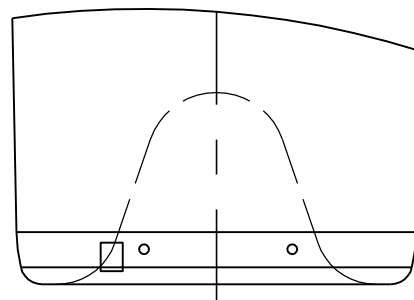

WW59Y

750ml	772±7.5ml	520±20g		