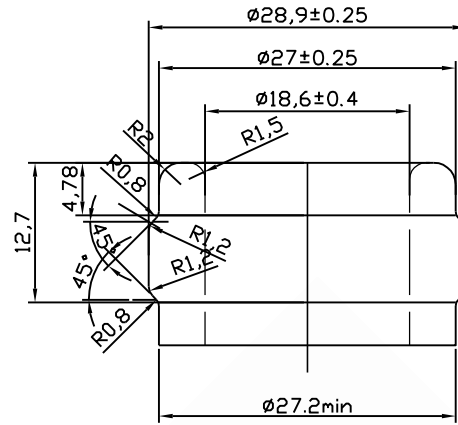

WW59Y

750ml	772±7.5ml	520±20g		