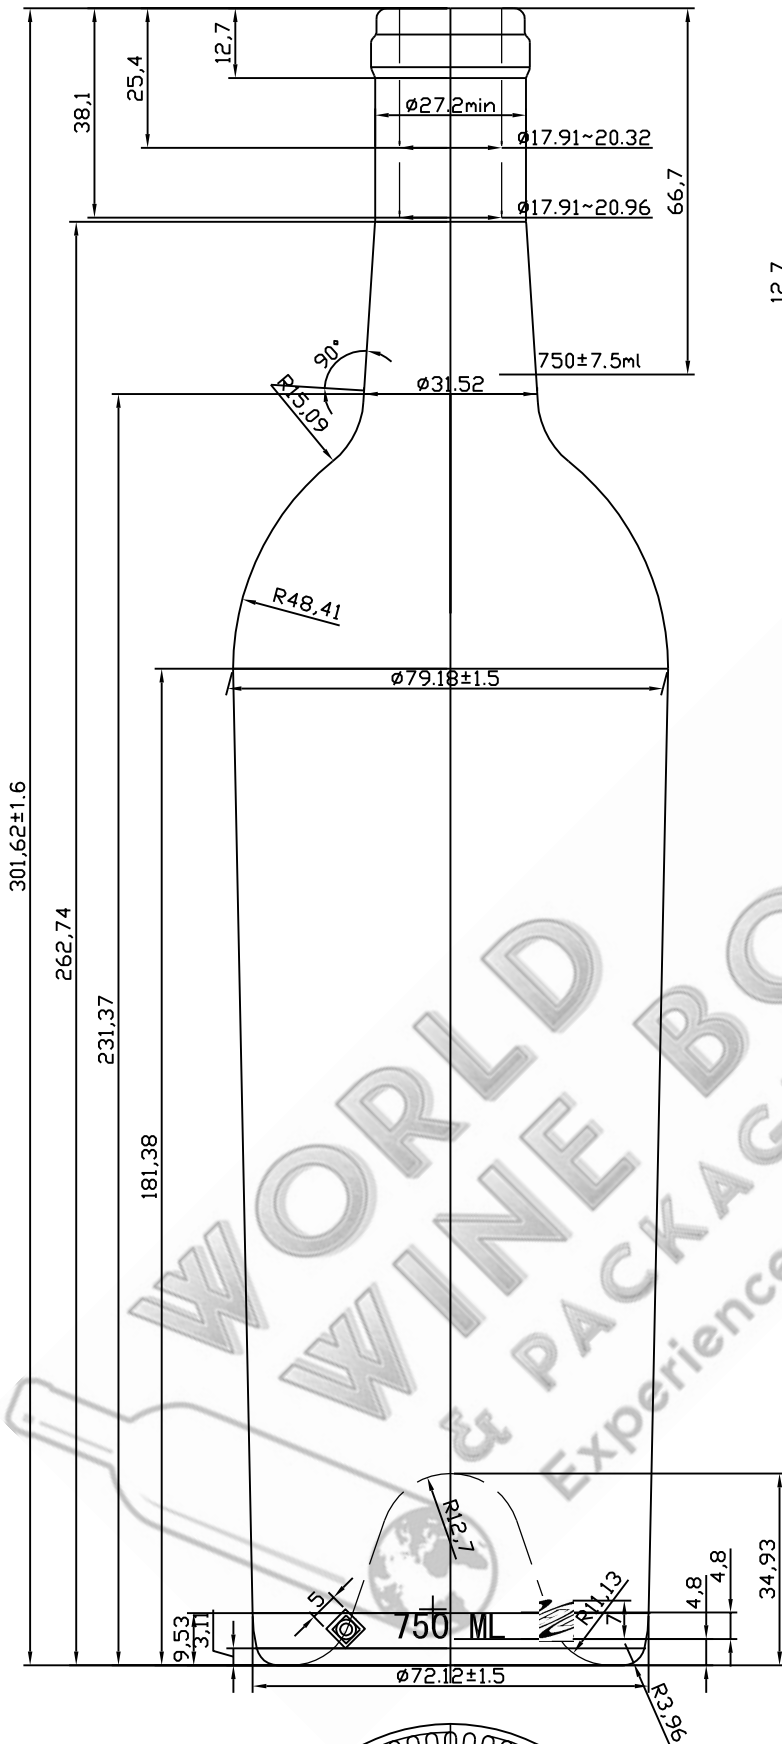

WW59Y

750ml	772±7.5ml	520±20g		