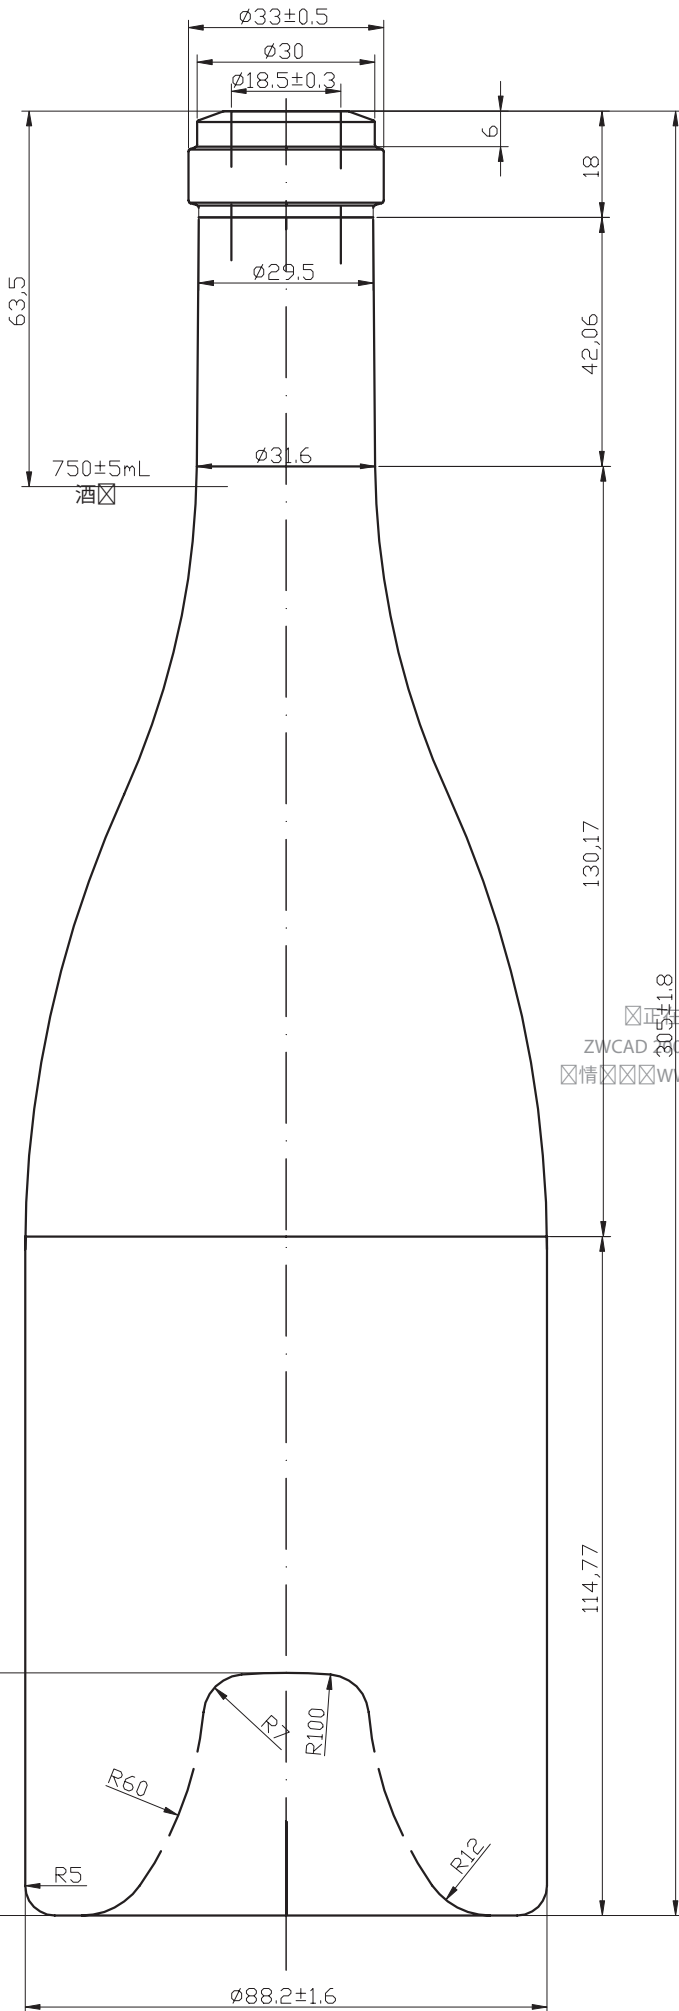

WW27

正在使用
ZWCAD 2008i 用版
情 WWW.ZWCAD.COM

		750±10mL
		770±10mL
		870±15g
		305±1.8mm
		88.2±1.6mm
		33±0.5mm
		18.5±0.3mm
		M1:1
		H750-6BK
		750mL