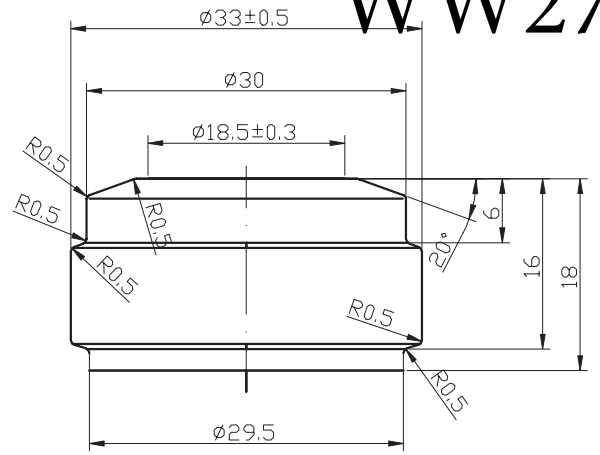

WW27

正在使用
ZWCAD 2008i 用版
情 WWW.ZWCAD.COM

		750±10mL
		770±10mL
		870±15g
		305±1.8mm
		88.2±1.6mm
		33±0.5mm
		18.5±0.3mm
		M1:1
		H750-6BK
		750mL