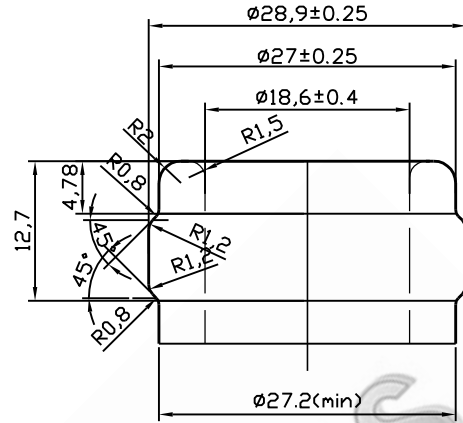

# WW07Y

750ml	770±7.5ml	500±20g	W0059-E
	2011.3.21		
			1:1