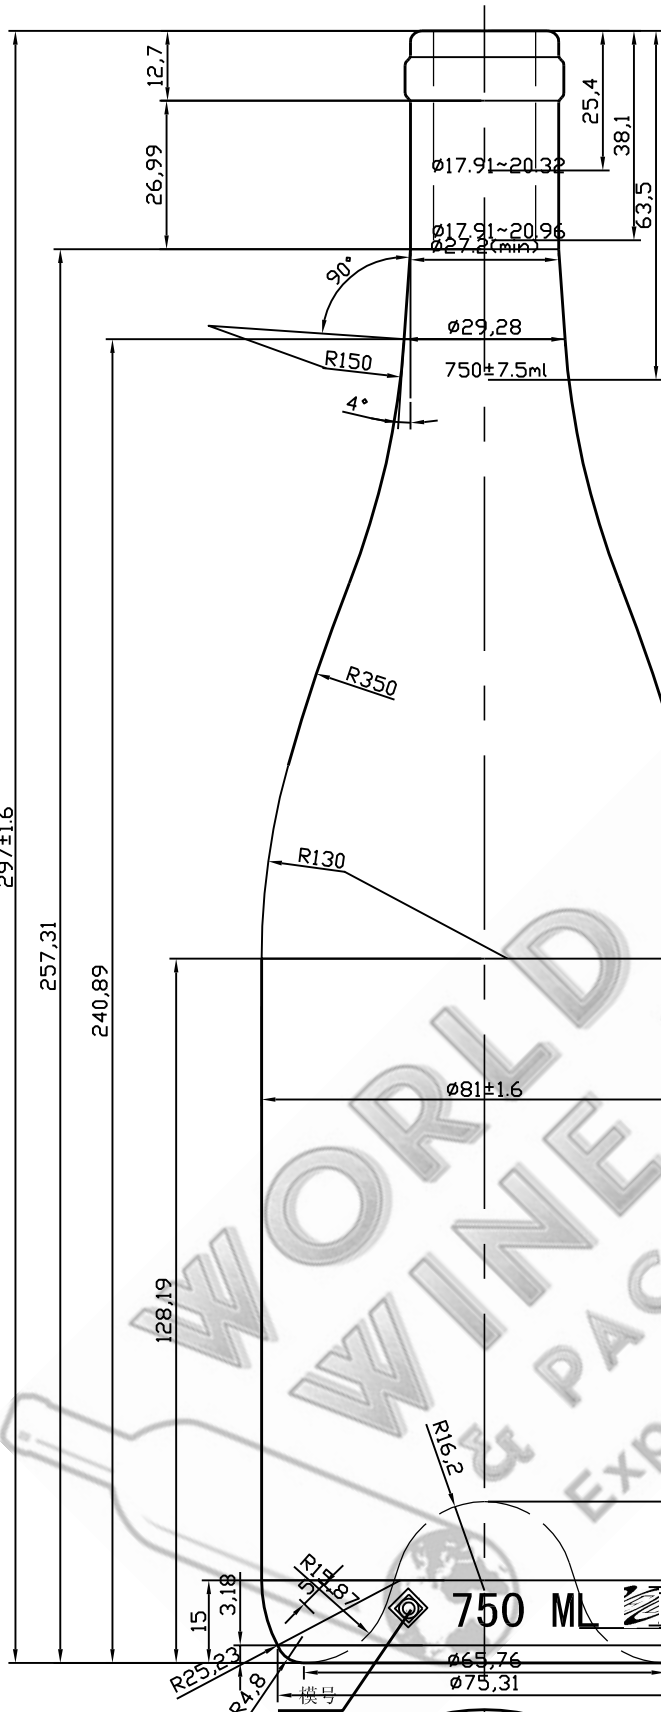

# WW07Y

750ml	770±7.5ml	500±20g	W0059-E
	2011.3.21		
			1:1