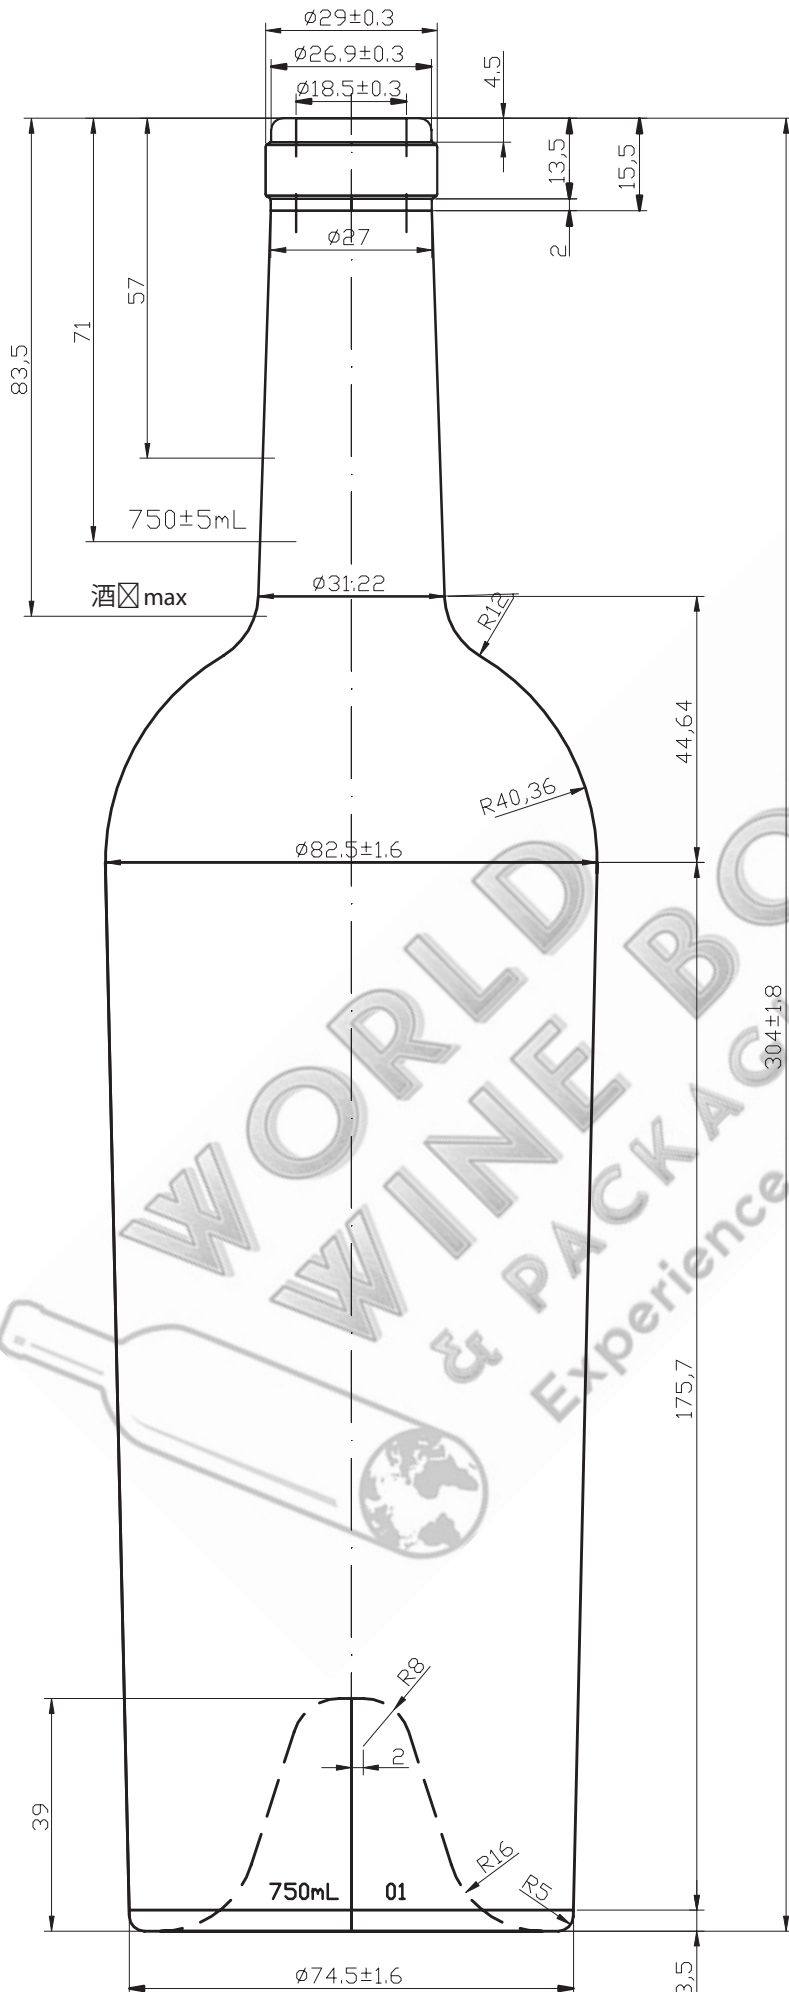

WW06

			750 mL
			775±10mL
			660±25g
			304±1,8mm
			82,5±1,6mm
			29±0,3mm
			18,5±0,3mm
			M1:1
			06 Bottle