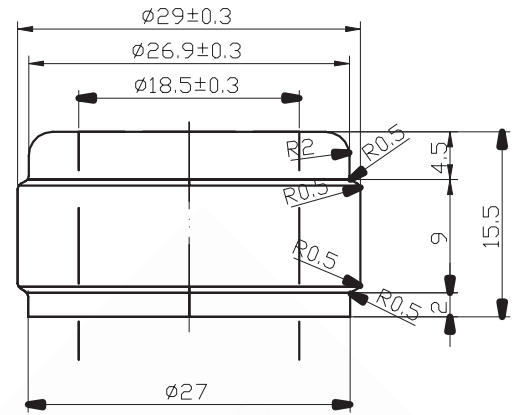

WW06

			750 mL
			775±10mL
			660±25g
			304±1,8mm
			82,5±1,6mm
			29±0,3mm
			18,5±0,3mm
			M1:1
			06 Bottle