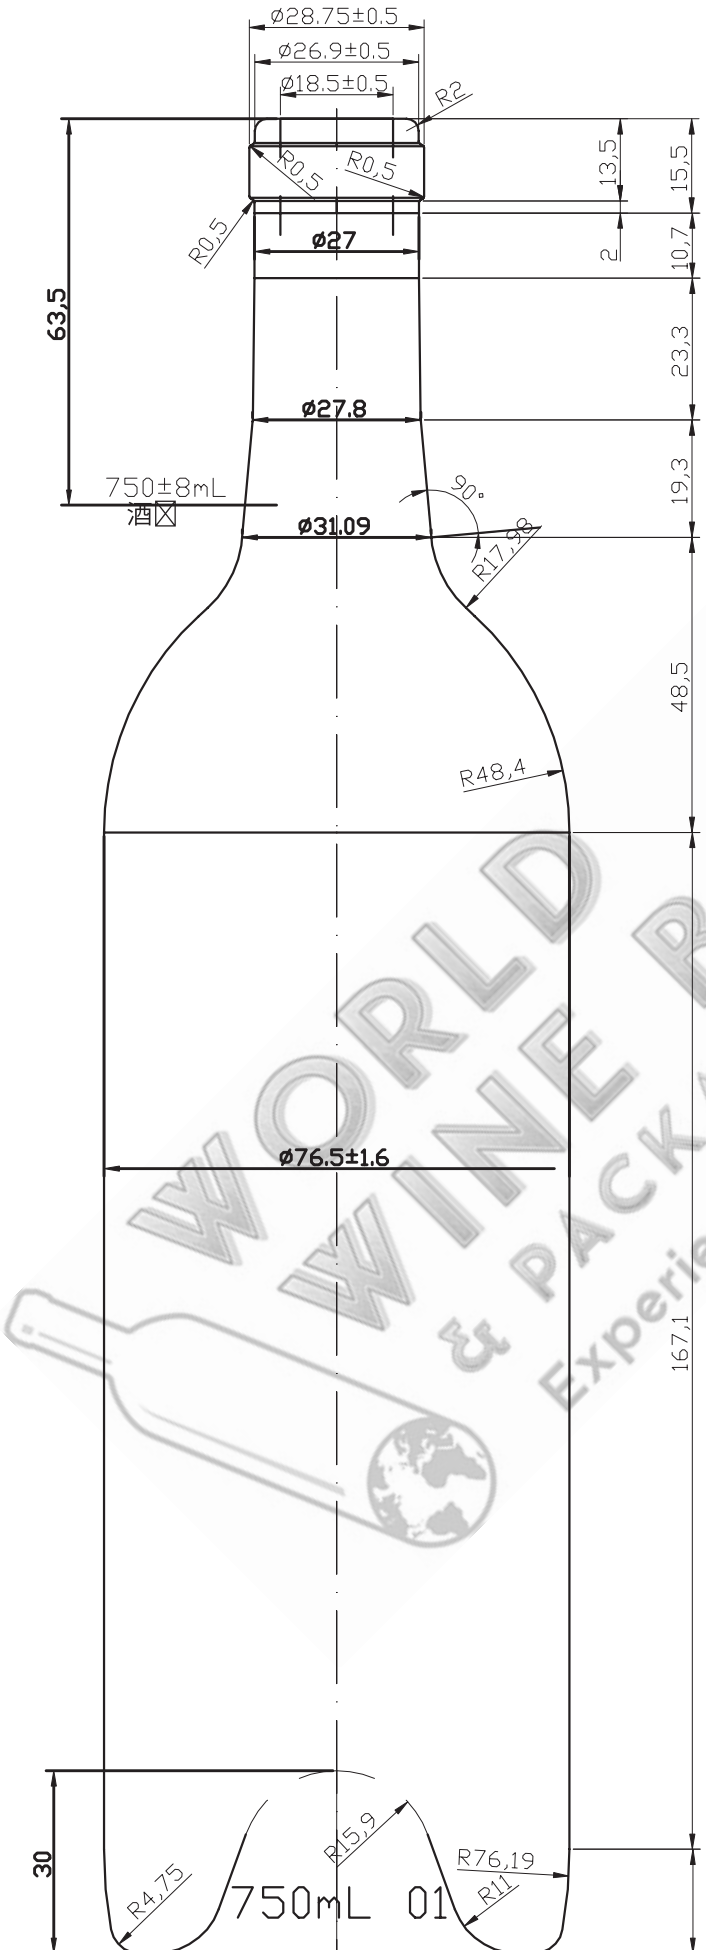

# WW01

		750 mL
		$772 \pm 10$ mL
		$545 \pm 25$ g
		$301.5 \pm 1.8$ mm
		$76.5 \pm 1.6$ mm
		$28.75 \pm 0.5$ mm
		$18.5 \pm 0.5$ mm
		M1:1
		2008
		<b>01</b>