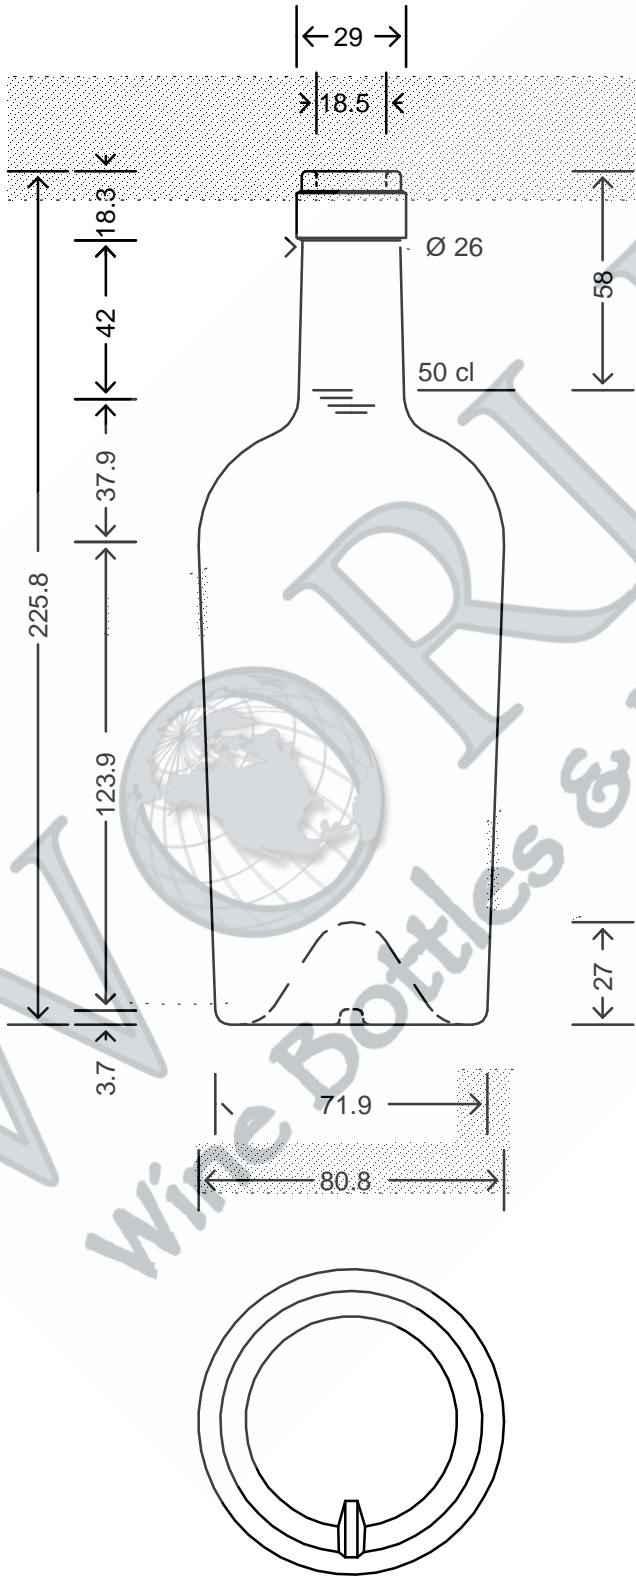

MOD.DEP.
PATENTED

ARTICOLO ITEM	: BOT. BORD REGINE 500 S VA \$ *	SCALA SCALE	: -	ALTEZZA HEIGHT	: 225,800
CAPACITA' R.B. (c.c.): BRIMFULL CAP. (c.c.):	517,000	PESO VETRO (gr): GLASS WEIGHT (gr):	500,000	M.T.B. M.T.B.	: -
BOCCA FINISH	: SUGHERO	COLORE COLOUR	: VERDE ANTICO	COD. N. COD. N.	: 13098P1
				DIAMETRO: DIAMETER:	: 80,800