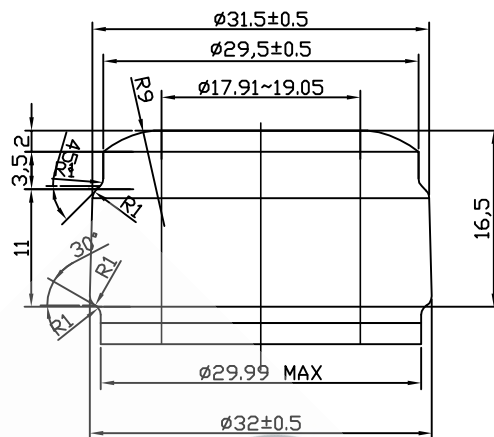

WW60

750ml	770 ± 7.5ml	700 ± 20g		
WW60				
			1:1	