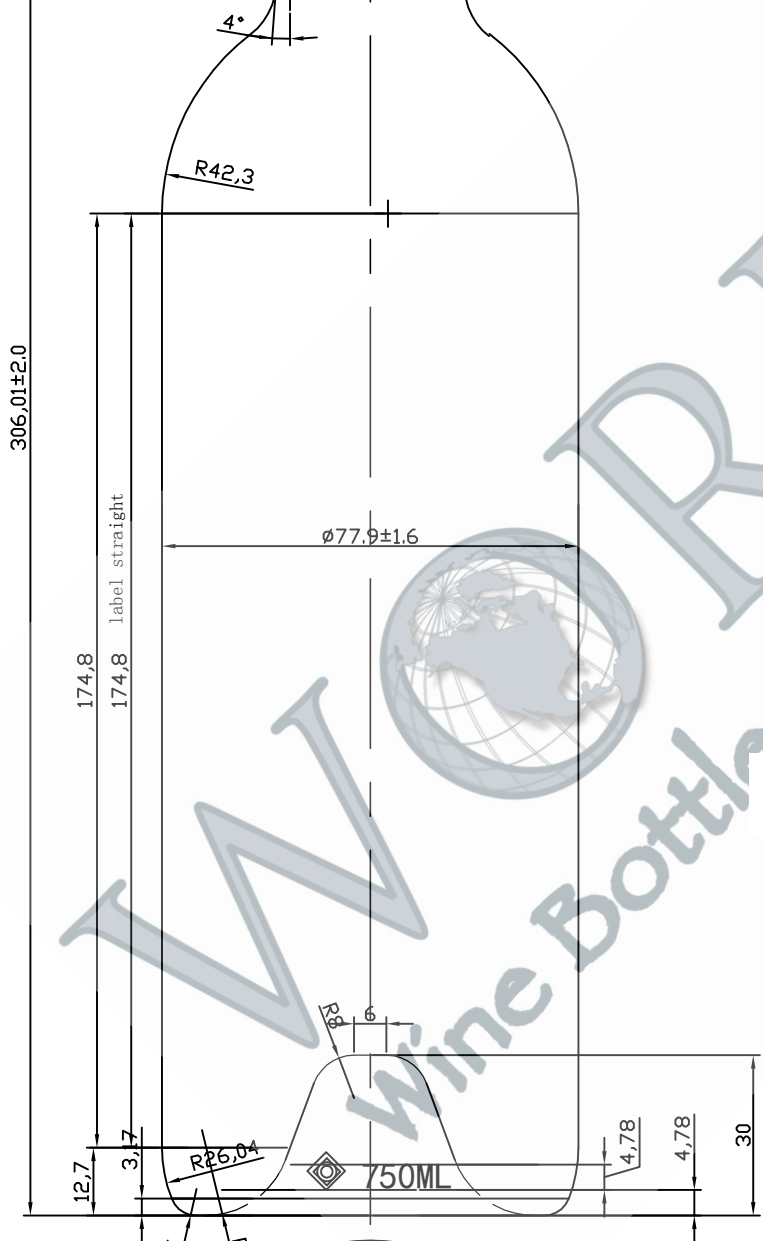

WW60

750ml	770 ± 7.5ml	700 ± 20g		
WW60				
			1:1	