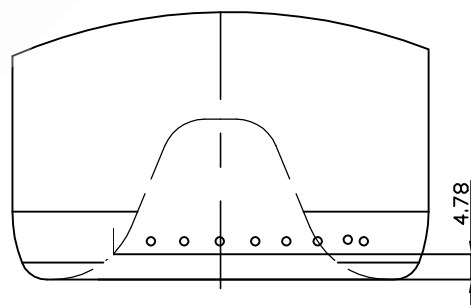

WW60

750ml	770 ± 7.5ml	700 ± 20g		
WW60				
			1:1	