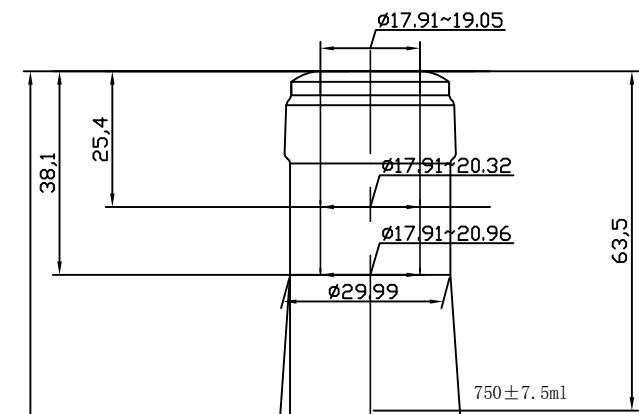

WW60

750ml	770 ± 7.5ml	700 ± 20g		
WW60				
			1:1	