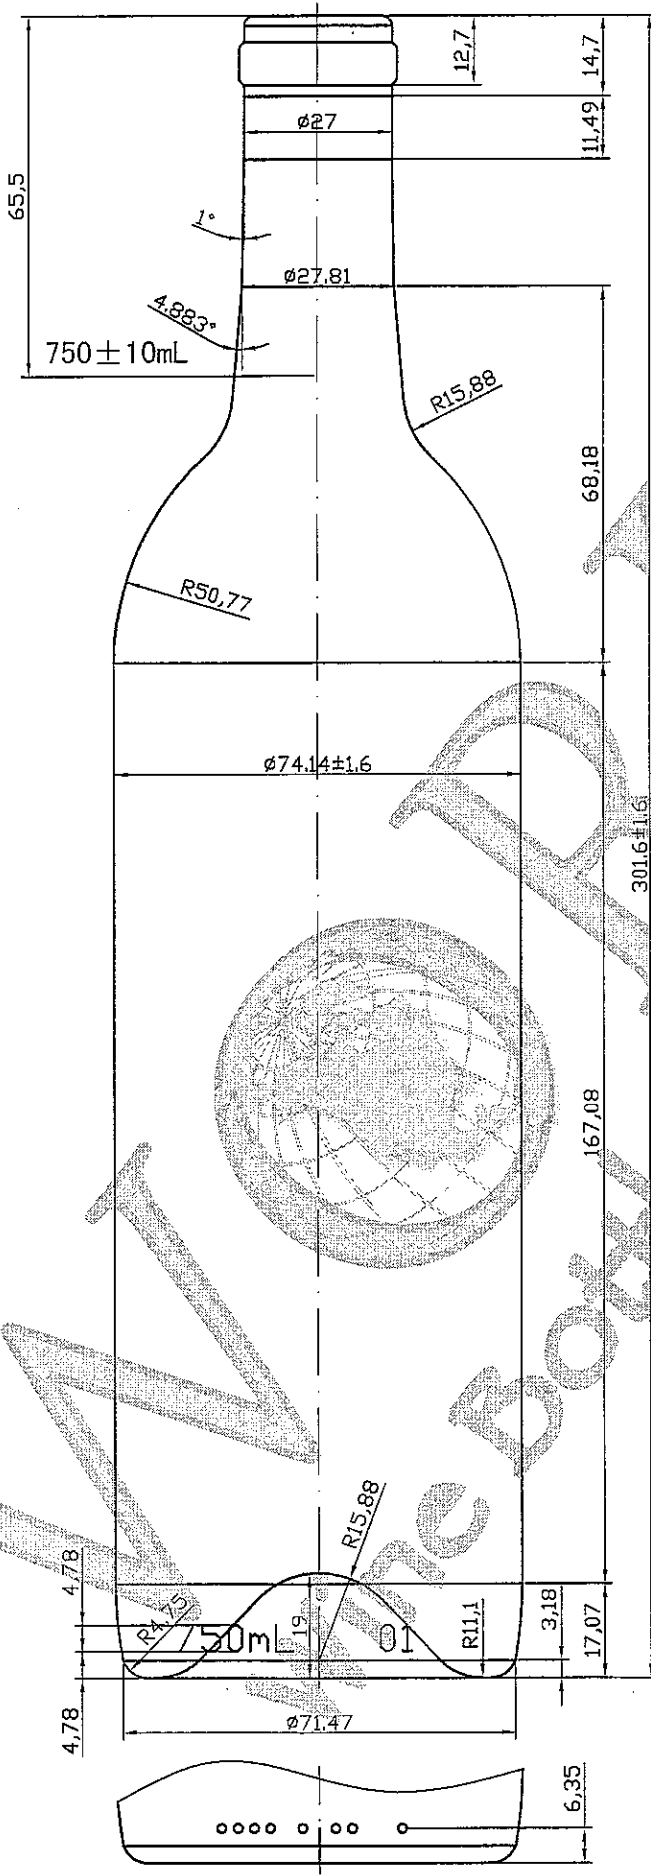

WW12E

		750 mL
		772±10mL
		445±25g
		301.6±1.6mm
		74.14±1.6mm
		12.7 mm
		28.9±0.5mm
		18.5±0.5mm
		2011.05.17
		M1:1
		12E