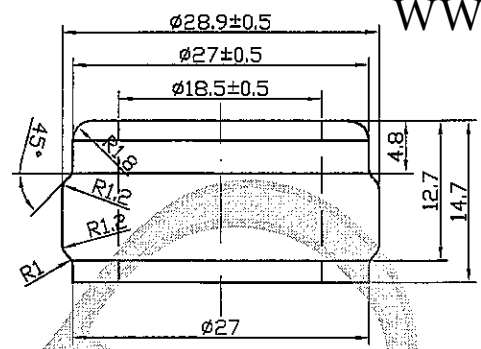

WW12E

		750 mL
		772±10mL
		445±25g
		301.6±1.6mm
		74.14±1.6mm
		12.7 mm
		28.9±0.5mm
		18.5±0.5mm
		2011.05.17
		M1:1
		12E