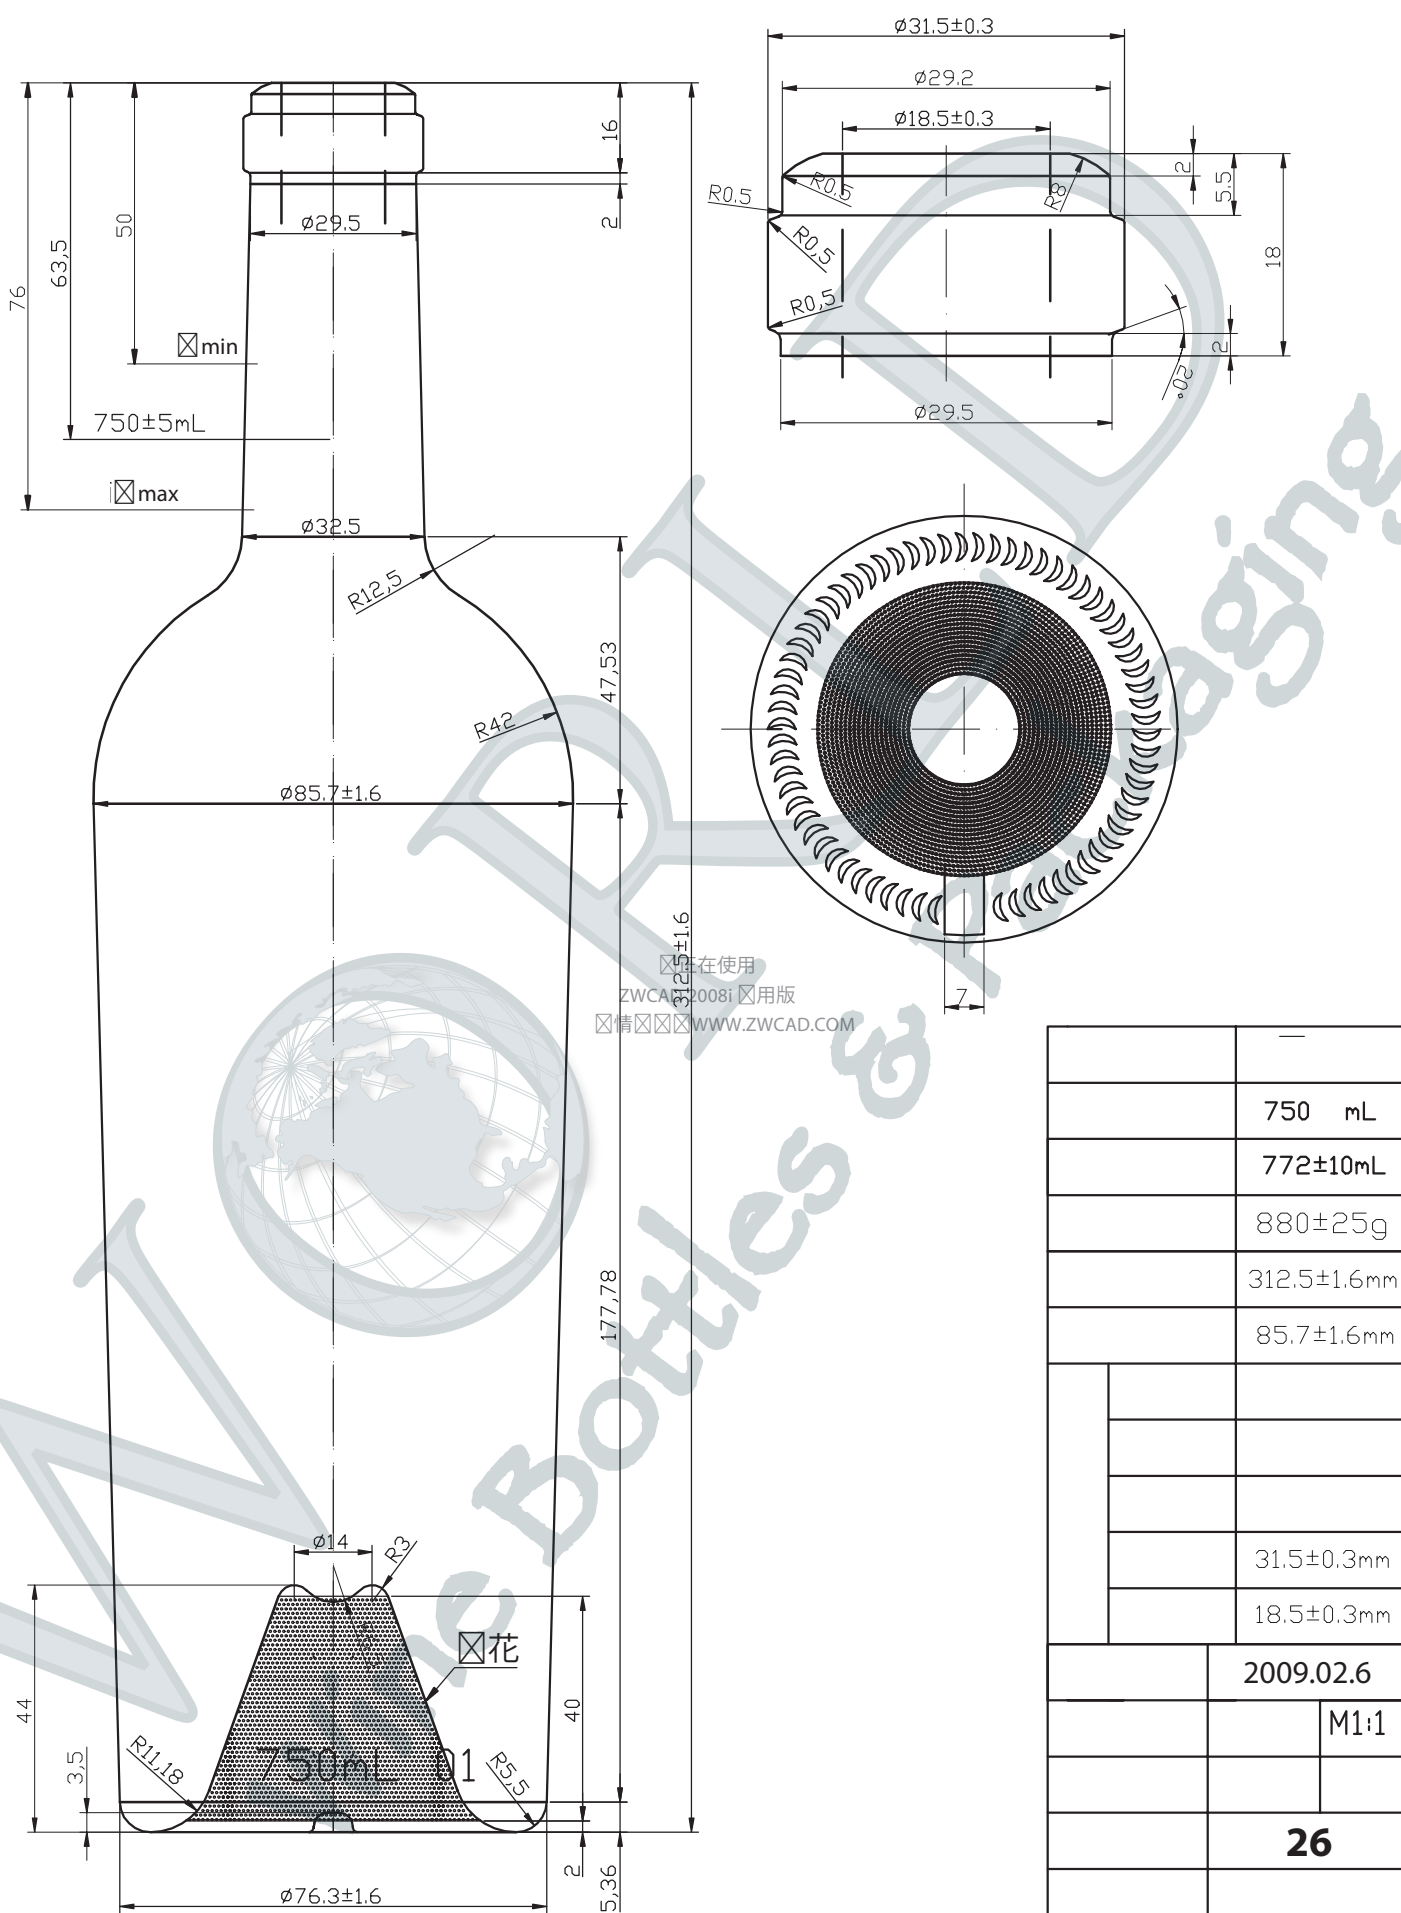

WW26

正在使用
ZWCAD 2008i 用版
情 情 情 情 情 情 情 情 情 情 情 情 情 情 情 情
WWW.ZWCAD.COM

		750 mL
		772±10mL
		880±25g
		312.5±1.6mm
		85.7±1.6mm
		31.5±0.3mm
		18.5±0.3mm
		2009.02.6
		M1:1
		26