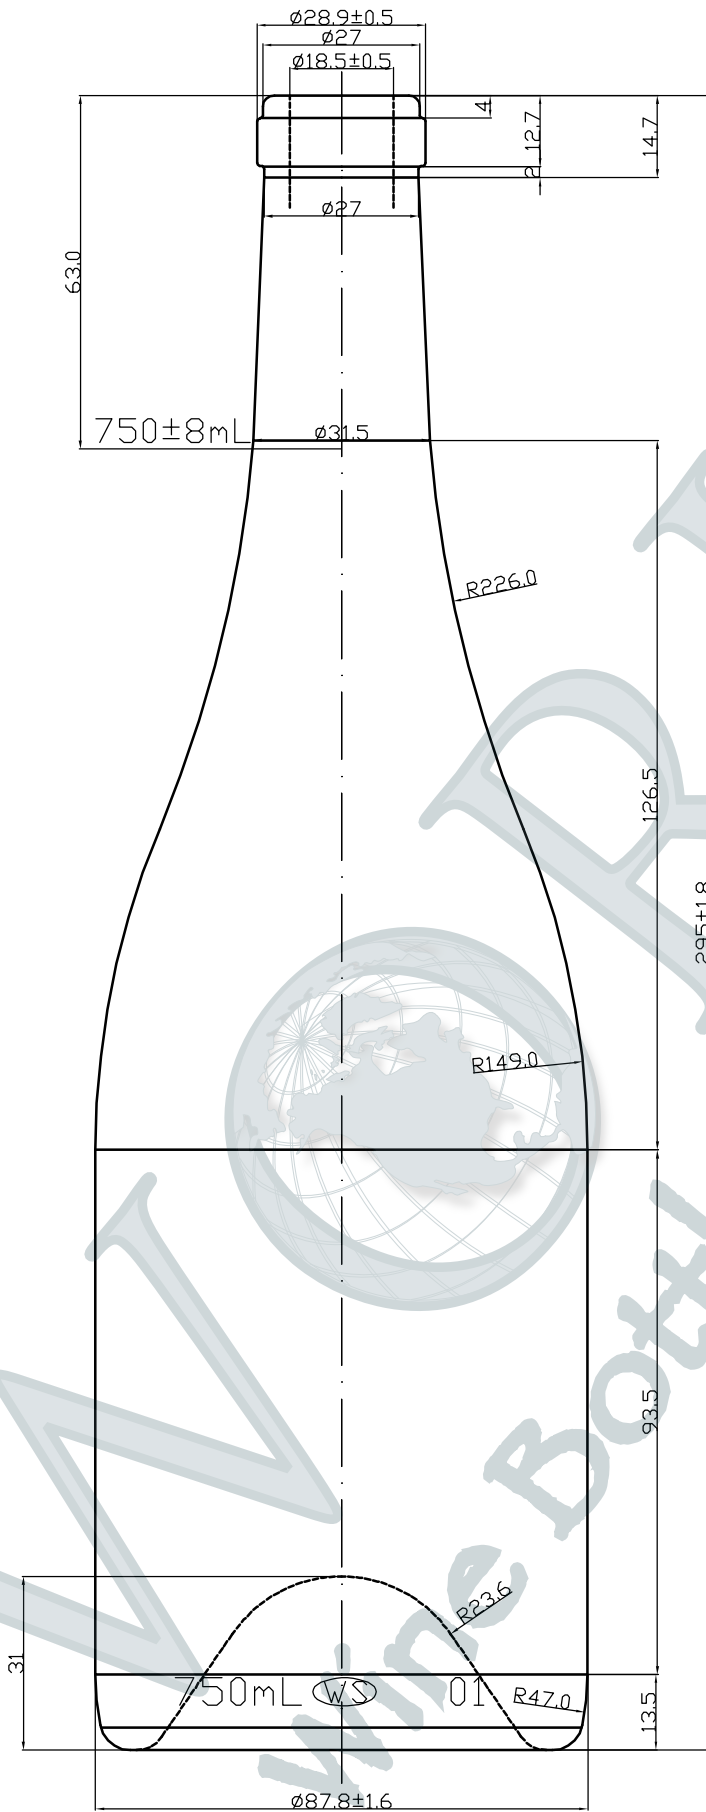

WW10

	750	mL
	771±10	mL
	635±25	g
	295±1.8	mm
	87.8±1.6	mm
		mm
	28.9±0.5	mm
		mm
	18.5±0.5	mm
	2009.07.08	
	M1:1	
	H750-32BK	