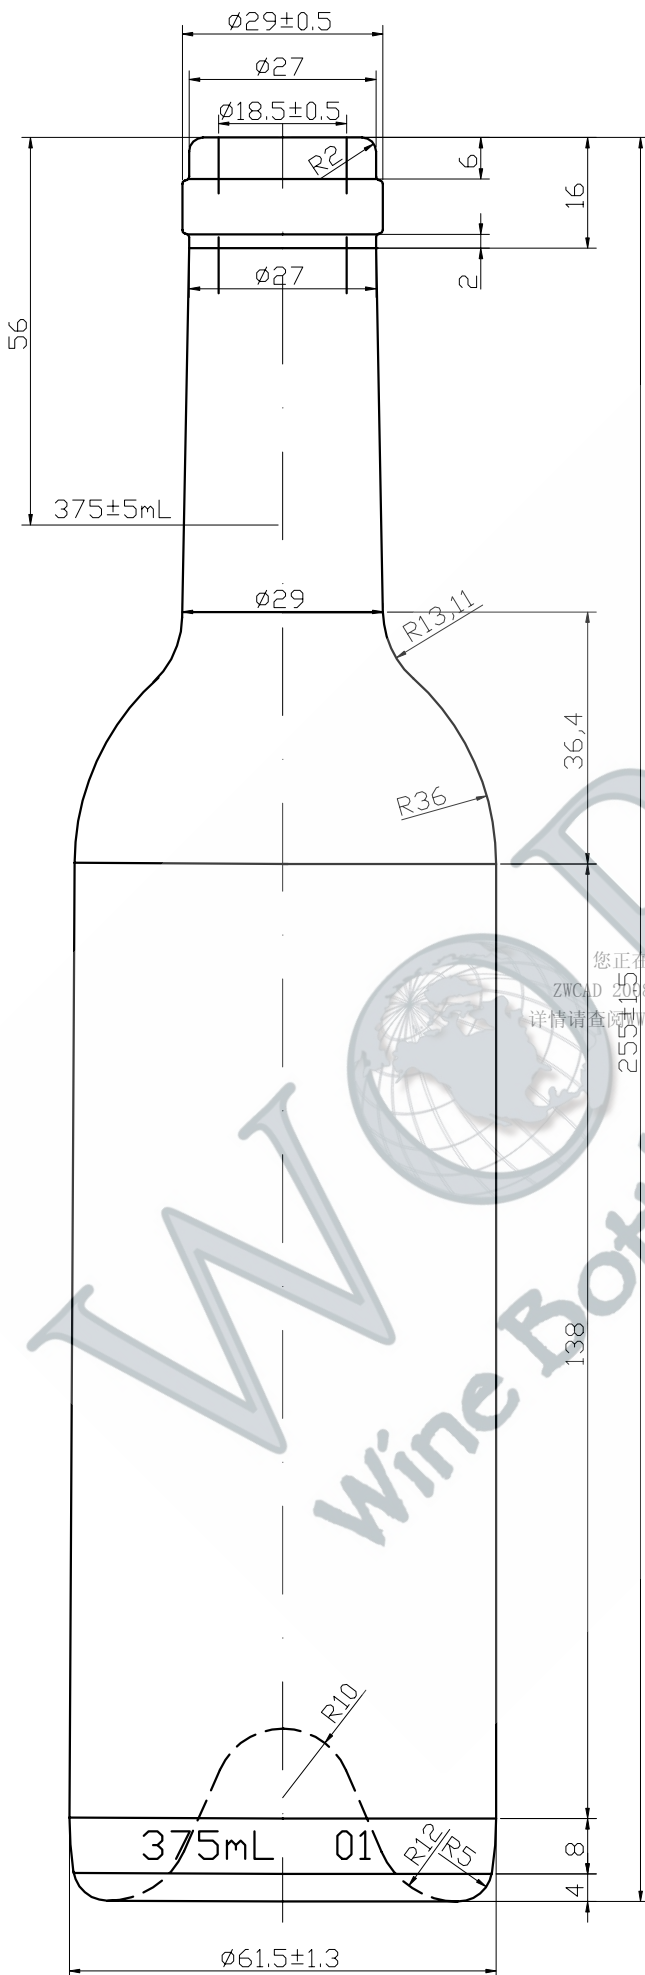

WW44 375

您正在使用  
ZWCAD 2018i 试用版  
详情请查阅 WWW.ZWCAD.COM

	375 mL
	$395 \pm 8 \text{ mL}$
	$255 \pm 1.5 \text{ mm}$
	$61.5 \pm 1.3 \text{ mm}$
	$18.5 \pm 0.5 \text{ mm}$
	$29 \pm 0.5 \text{ mm}$
	$375 \pm 20 \text{ g}$
	H375-4BK
	375mL
	2009.01.13