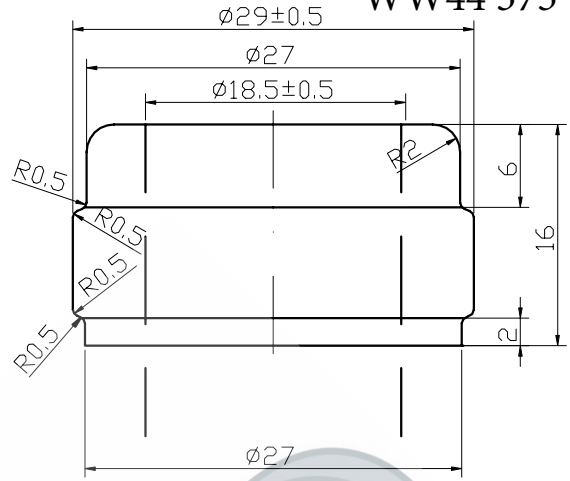

WW44 375

您正在使用  
ZWCAD 2018i 试用版  
详情请查阅 WWW.ZWCAD.COM

	375 mL
	$395 \pm 8 \text{ mL}$
	$255 \pm 1.5 \text{ mm}$
	$61.5 \pm 1.3 \text{ mm}$
	$18.5 \pm 0.5 \text{ mm}$
	$29 \pm 0.5 \text{ mm}$
	$375 \pm 20 \text{ g}$
	H375-4BK
	375mL
	2009.01.13