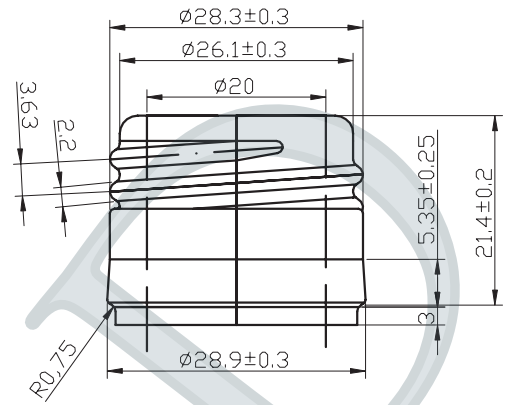

WW02 5LK

正在使用
ZWCAD 2008i 破解版
情 况 请 到 www.zw3d.com

		750 mL
		772±10mL
		545±25g
		301.5±1.8mm
		76.5±1.6mm
		3.63 mm
		21.4±0.2mm
		28.9±0.3mm
		20 mm
		M1:1
		H750-5LK