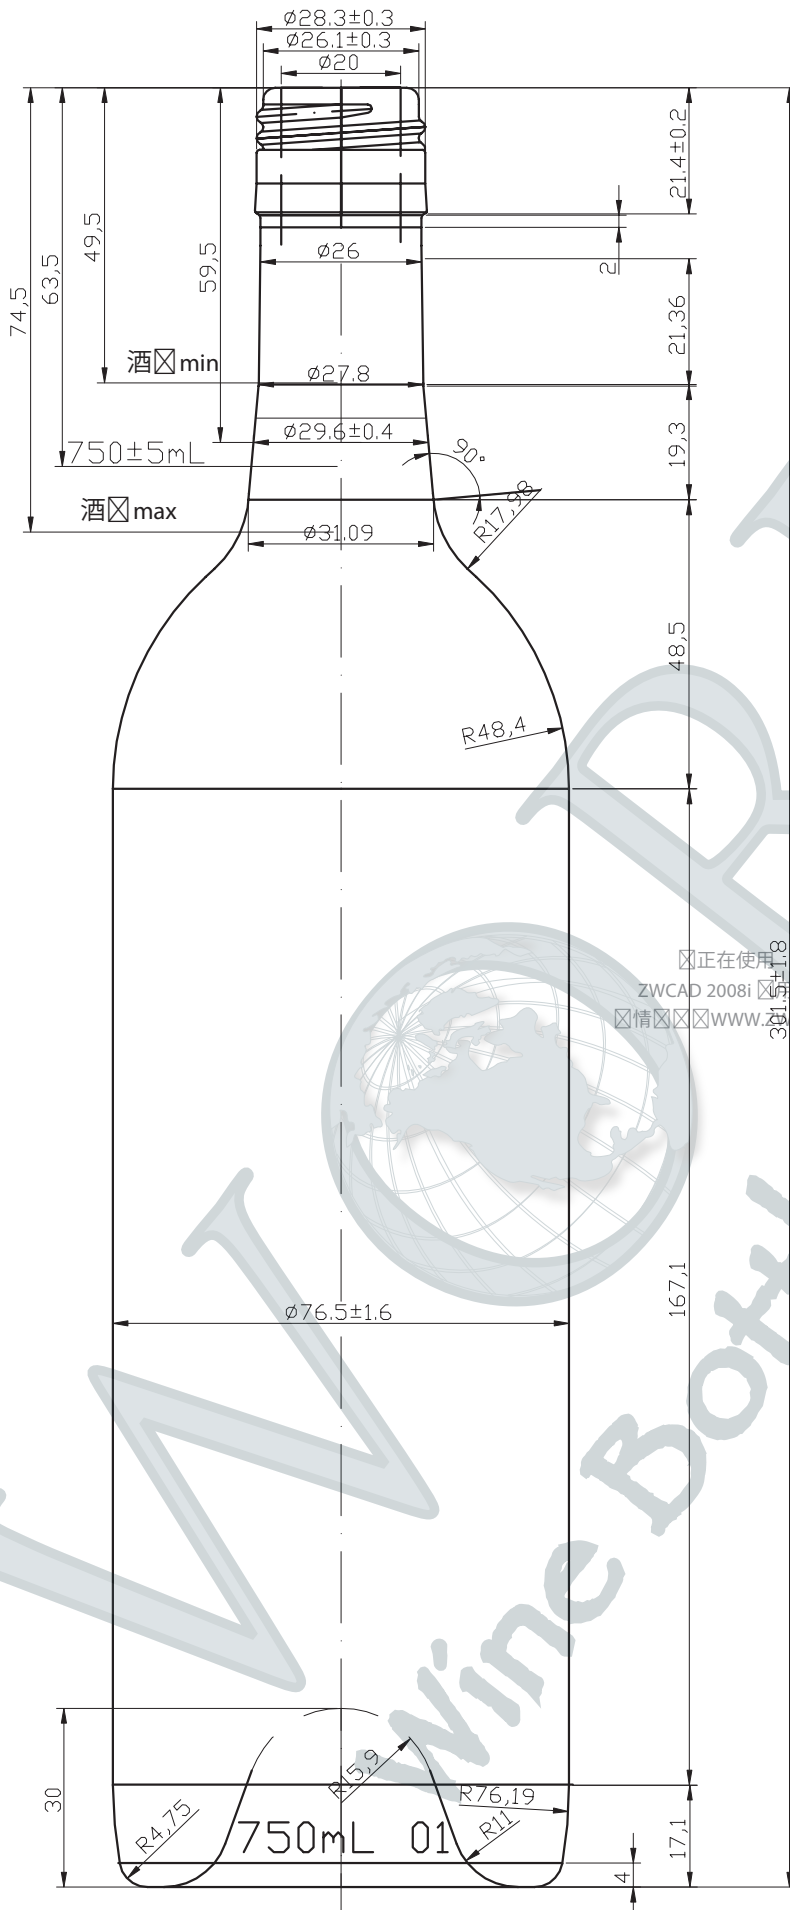

WW02 5LK

正在使用
ZWCAD 2008i 破解版
情 况 请 到 www.zw3d.com

		750 mL
		772±10mL
		545±25g
		301.5±1.8mm
		76.5±1.6mm
		3.63 mm
		21.4±0.2mm
		28.9±0.3mm
		20 mm
		M1:1
		H750-5LK